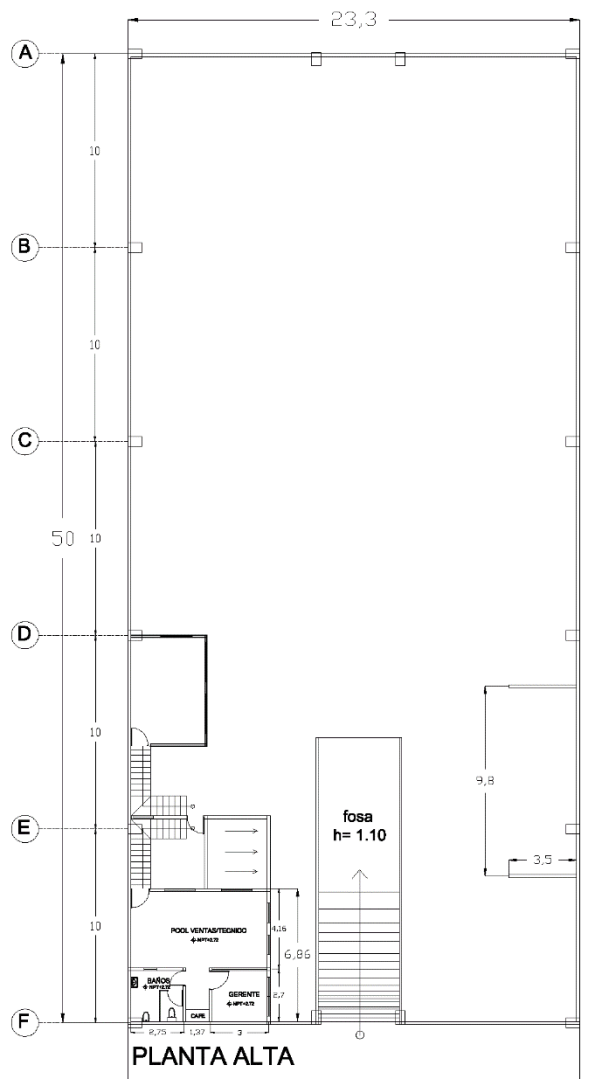

Planta de conjunto: