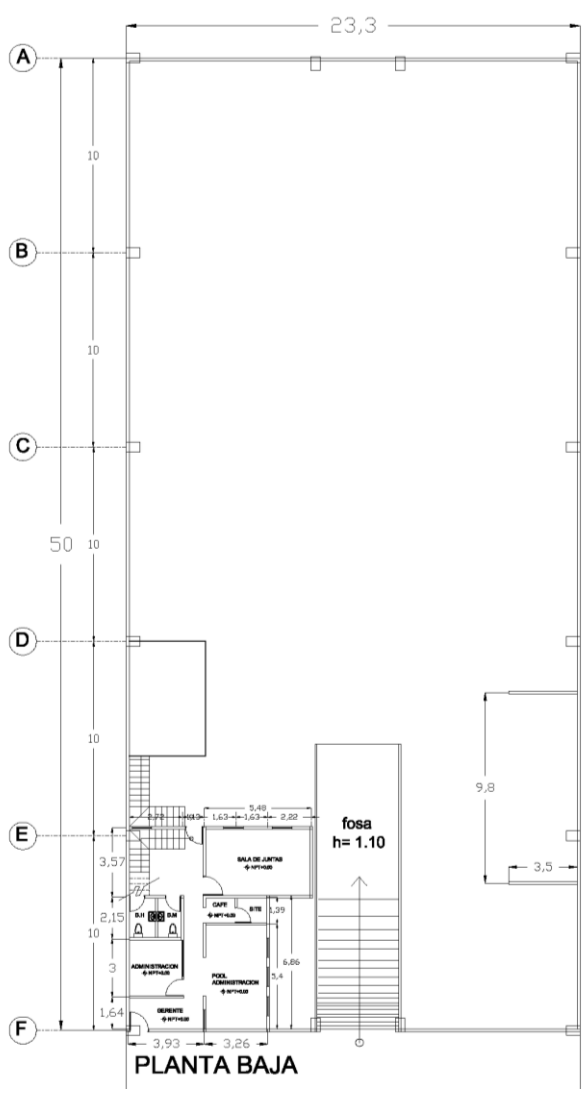

Planta de conjunto: